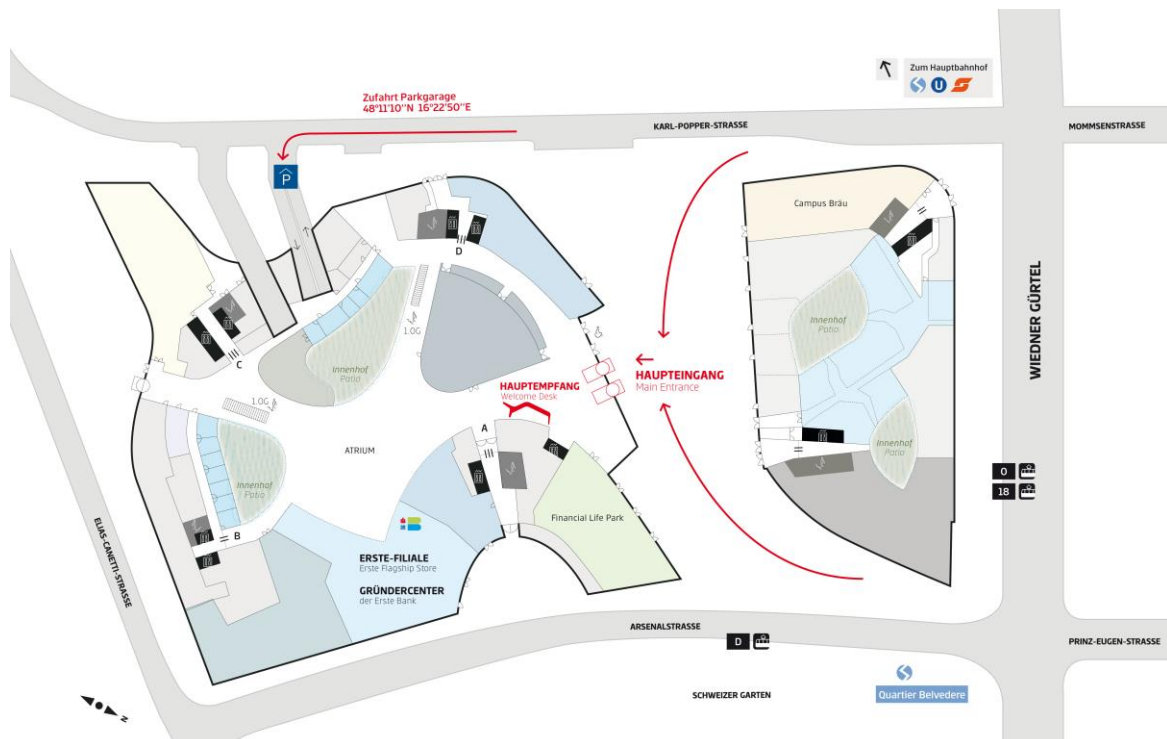

## Anfahrtsplan Erste Campus (Grand Hall), Am Belvedere 1, 1100 Wien

### ➤ Wiener Linien:

- U-Bahn-Linie U1: Station Hauptbahnhof (Fußweg Hauptbahnhof - Erste Campus ca. 7 Minuten)
- Autobusse 13A und 69A: Station Hauptbahnhof (Fußweg Hauptbahnhof – Erste Campus ca. 7 Minuten)
- Straßenbahnlinien 18, 0 und D: Station Quartier Belvedere (direkt gegenüber Erste Campus)

### ➤ ÖBB

- Station Wien Hauptbahnhof: Fernzüge (Fußweg Hauptbahnhof – Erste Campus ca. 7 Minuten)
- Station Quartier Belvedere: Schnellbahnlilien S2 und S3

### ➤ Auto

- Parkgarage: Karl-Popper-Straße. Zu erreichen über beide Seiten des Wiedner Gürtels (die Parkgarage ist durch Schilder gekennzeichnet).

**FIABCI Austria - Internationaler Verband der Immobilienberufe**